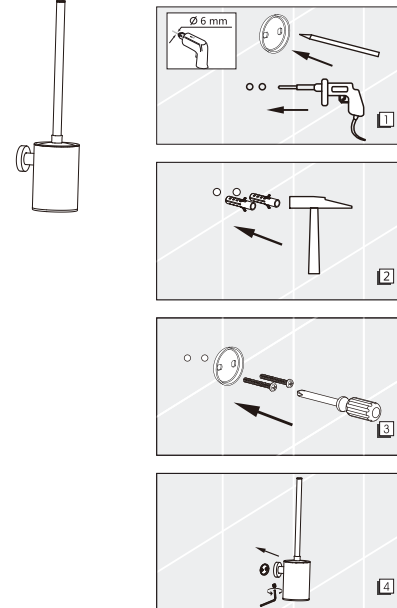

# Montageanleitung Maintenance Guide Инструкция по установке

**ZEEGRES**  
Z.ZEN

Technische Änderungen sowie drucktechnische bedingte Farbabweichungen und Irrtümer sind vorbehalten.

We reserve the right to make improvements and changes to the appearance of the products shown.

Мы оставляем за собой право вносить любые изменения в том числе изменения внешнего вида продукции показанного на рисунке.

22108001  
22118001

22102201  
22109201  
22103201

22105001  
22106001

22107001

22104301