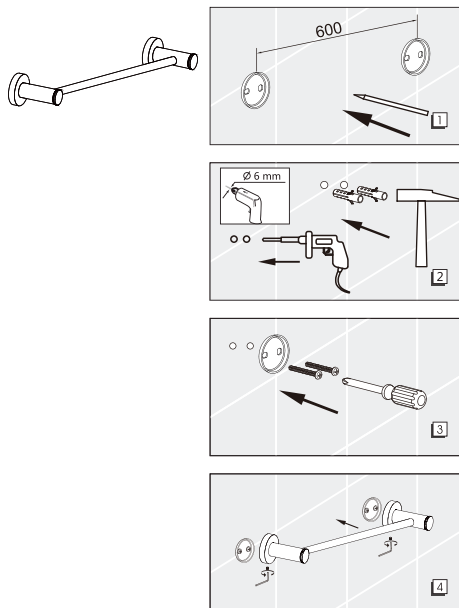

# Montageanleitung Maintenance Guide Инструкция по установке

**ZEEGRES**  
Z.ZEN

Technische Änderungen sowie drucktechnische bedingte Farbabweichungen und Irrtümer sind vorbehalten.

We reserve the right to make improvements and changes to the appearance of the products shown.

Мы оставляем за собой право вносить любые изменения в том числе изменения внешнего вида продукции показанного на рисунке.

22108001  
22118001

22102201  
22109201  
22103201

22105001  
22106001

22107001

22104301