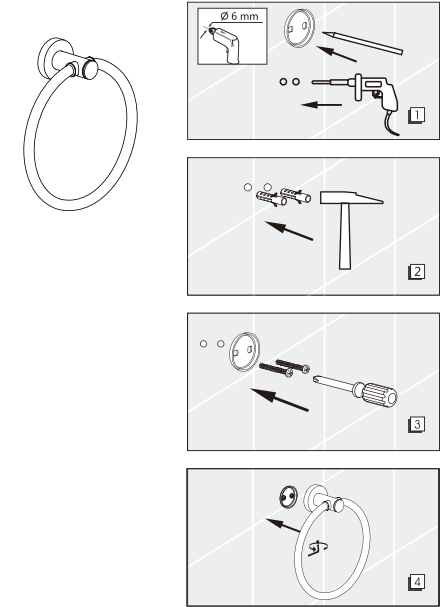

# Montageanleitung Maintenance Guide Инструкция по установке

**ZEEGRES**  
Z.ZEN

Technische Änderungen sowie drucktechnische bedingte Farbabweichungen und Irrtümer sind vorbehalten.

We reserve the right to make improvements and changes to the appearance of the products shown.

Мы оставляем за собой право вносить любые изменения в том числе изменения внешнего вида продукции показанного на рисунке.

22108001  
22118001

22102201  
22109201  
22103201

22105001  
22106001

22107001

22104301