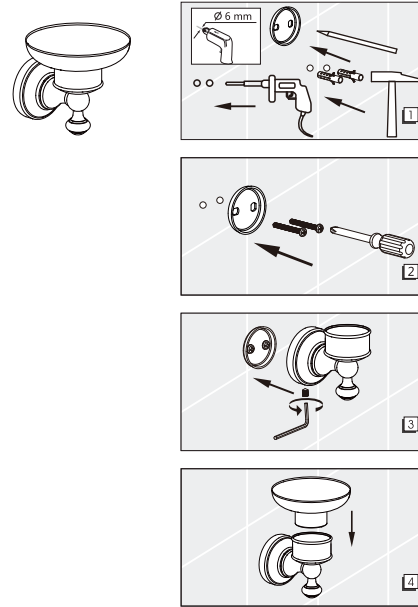

Montageanleitung Maintenance Guide Инструкция по установке

ZEEGRES Z.CLASS

Technische Änderungen sowie drucktechnische bedingte Farbabweichungen und Irrtümer sind vorbehalten.

We reserve the right to make improvements and changes to the appearance of the products shown.

Мы оставляем за собой право вносить любые изменения в том числе изменения внешнего вида продукции показанного на рисунке.

27108301

27101301
27102301
27104301

27105301
27106301

27100301
27115301

27114301

27117301