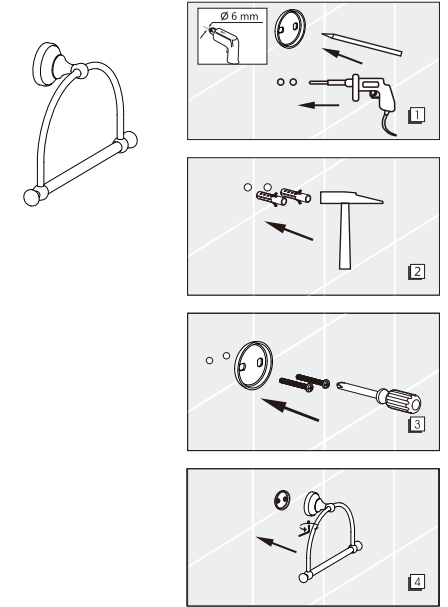

Montageanleitung Maintenance Guide Инструкция по установке

ZEEGRES Z.CLASS

Technische Änderungen sowie drucktechnische bedingte Farbabweichungen und Irrtümer sind vorbehalten.

We reserve the right to make improvements and changes to the appearance of the products shown.

Мы оставляем за собой право вносить любые изменения в том числе изменения внешнего вида продукции показанного на рисунке.

27108301

27101301
27102301
27104301

27105301
27106301

27100301
27115301

27114301

27117301