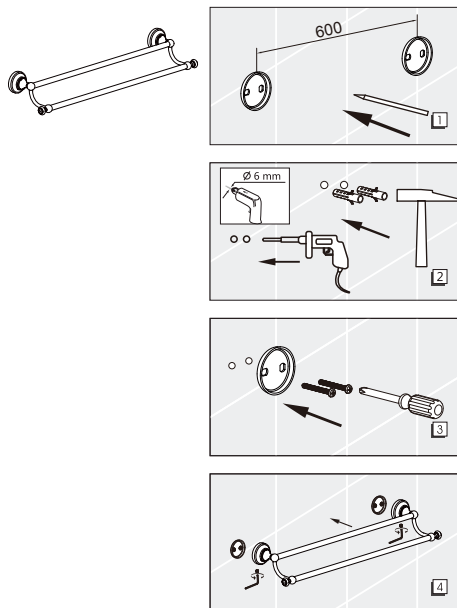

Montageanleitung Maintenance Guide Инструкция по установке

ZEEGRES Z.CLASS

Technische Änderungen sowie drucktechnische bedingte Farbabweichungen und Irrtümer sind vorbehalten.

We reserve the right to make improvements and changes to the appearance of the products shown.

Мы оставляем за собой право вносить любые изменения в том числе изменения внешнего вида продукции показанного на рисунке.

27108301

27101301
27102301
27104301

27105301
27106301

27100301
27115301

27114301

27117301