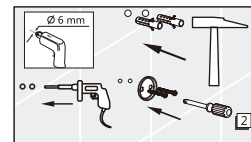

Montageanleitung Maintenance Guide Инструкция по установке

ZEEGRES
Z.FANO

Technische Änderungen sowie drucktechnische bedingte Farbabweichungen und Irrtümer sind vorbehalten.

We reserve the right to make improvements and changes to the appearance of the products shown.

Мы оставляем за собой право вносить любые изменения в том числе изменения внешнего вида продукции показанного на рисунке.

25101001
25108001
25121001
25120001
25105001
25106001

25103201
25102201
25119201
25109201
25104201

25116001

25107001

25115001

25114101