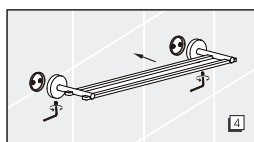

Montageanleitung Maintenance Guide Инструкция по установке

ZEEGRES
Z.FANO

Technische Änderungen sowie drucktechnische bedingte Farbabweichungen und Irrtümer sind vorbehalten.

We reserve the right to make improvements and changes to the appearance of the products shown.

Мы оставляем за собой право вносить любые изменения в том числе изменения внешнего вида продукции показанного на рисунке.

25101001
25108001
25121001
25120001
25105001
25106001

25103201
25102201
25119201
25109201
25104201

25116001

25107001

25115001

25114101